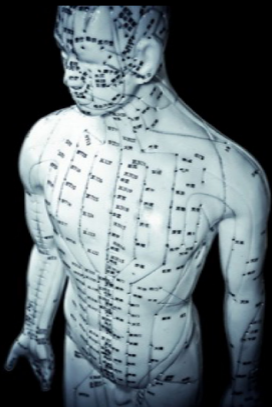

TUTTO E' SCRITTO SULLA PELLE

**PUNTI sulla PELLE
CHE COMANDANO L'ENERGIA
sono la porta dove penetra
Informazione veicolata dall'energia**

Centro Crowea

**Studio di Fisioterapia Olistica
Alessandra Brogi**

Sul DERMA sono collocati SPECIFICHE AREE CUTANEE e PRECISI PUNTI SULLA PELLE ognuno dei quali possiede un nome

che ne specifica una caratteristica e/o la localizzazione anatomica ciascuno di essi è collegato attraverso il sistema neurovegetativo a uno o più organi interni e sistemi funzionali

NEUROLOGICA, PSICHICA, ENDOCRINOLOGICA E POSTURALE

LA PELLE DIVENTA QUINDI UN VEICOLO

La matrice basale, sempre presente tra il tessuto connettivo e tutti i tipi di tessuto epiteliale, e le fasce connettivali formano una rete ubiquitaria che avvolge, sostiene organi e apparati e collega tutte le unità funzionali del corpo, partecipando in maniera importante al metabolismo (regolazione delle funzioni cellulari e della polarità)

Laddove risiede un'informazione errata attraverso la pelle si può reintrodurre la corretta energia informativa nell'unità "corporeamente"

MEDICINA TRADIZIONALE CINESE

NEUROSCIENZE E FISICA QUANTISTICA

in modo semplice ed indolore attraverso tecniche e pratiche corporee fisioterapiche olistiche specifiche, con la stimolazione di SPECIFICHE AREE CUTANEE e PRECISI PUNTI SULLA PELLE è